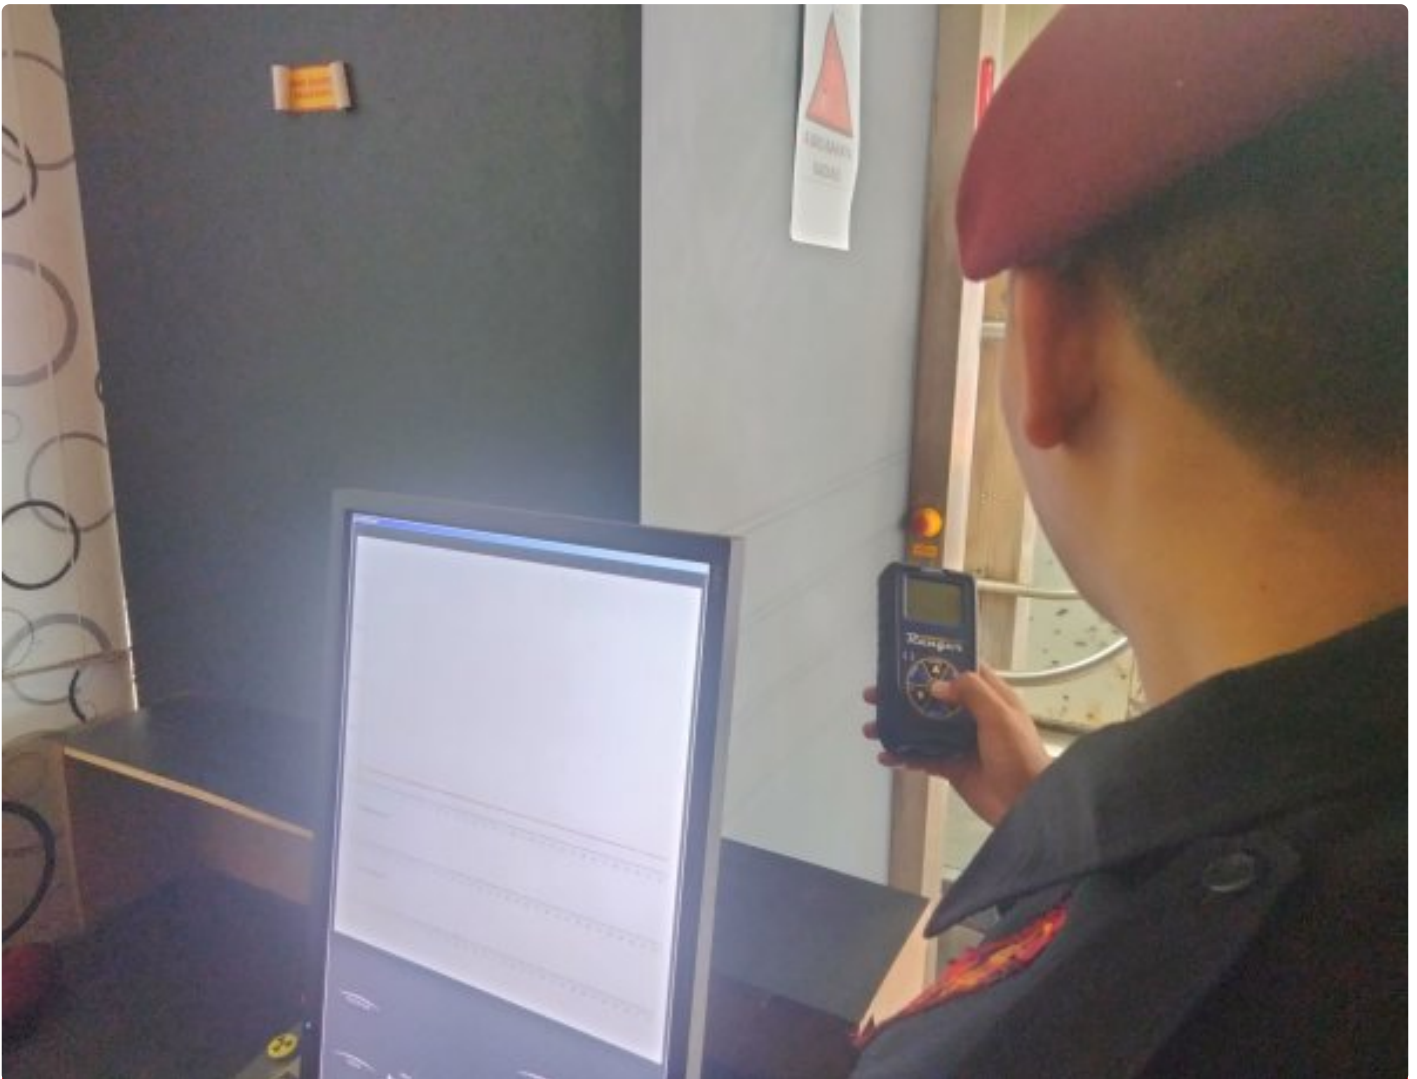

# Proteksi Deteksi Dini Masuknya Barang Terlarang, Lapis Pasir Putih Maksimalkan Fungsi Body Scanner dan X Ray

**ANJAR WAHYU KUSUMA - CILACAP.KAMPAI.ID**

Jan 22, 2024 - 11:03

*Proteksi Deteksi Dini Masuknya Barang Terlarang, Lapis Pasir Putih Maksimalkan Fungsi Body Scanner dan X Ray*

Cilacap-INFO\_PAS. Kepala Lembaga Pemasyarakatan Kelas IIA Pasir Putih

Nusakambangan Kemenkumham Jateng, Enjat Lukmanul Hakim instruksikan kepada jajarannya laksanakan agenda perawatan berkala dan penggunaan mesin body scanner serta mesin X Ray yang ada di P2U dengan maksimal sebagai langkah preventif terhadap potensi masuknya barang terlarang, sehingga dapat terdeteksi sedini mungkin oleh petugas, Senin(22/01).

Tindaklanjuti instruksi Kalapas, petugas pengamanan, Staf Kplp, dan petugas P2U mengikuti sosialisasi berkala terhadap SOP penggunaan mesin body scanner dan X-Ray oleh Jft Keamanan, Amar Baharudin.

Bagian keamanan ketertiban Lapas Pasir Putih kolaborasi dalam bekerjasama melaksanakan pengecekan, penggunaan dan perawatan secara berkala terhadap sarpras yang ada di Lapas Pasir Putih.

"Kami maksimalkan penggunaan mesin Body Scanner dan Mesin X Ray yang ada di P2U. Kegiatan meliputi kebersihan sarana prasarana, menghilangkan karat pada area luar karena Lapas Pasir Putih area nya berdekatan dengan area pantai menyebabkan tingkat korosi yang tinggi pada besi. Maka dari itu, Kami agendakan perawatan secara rutin agar menjaga sarana prasarana tetap dalam kondisi baik, "ungkap Enjat Lukmanul H.