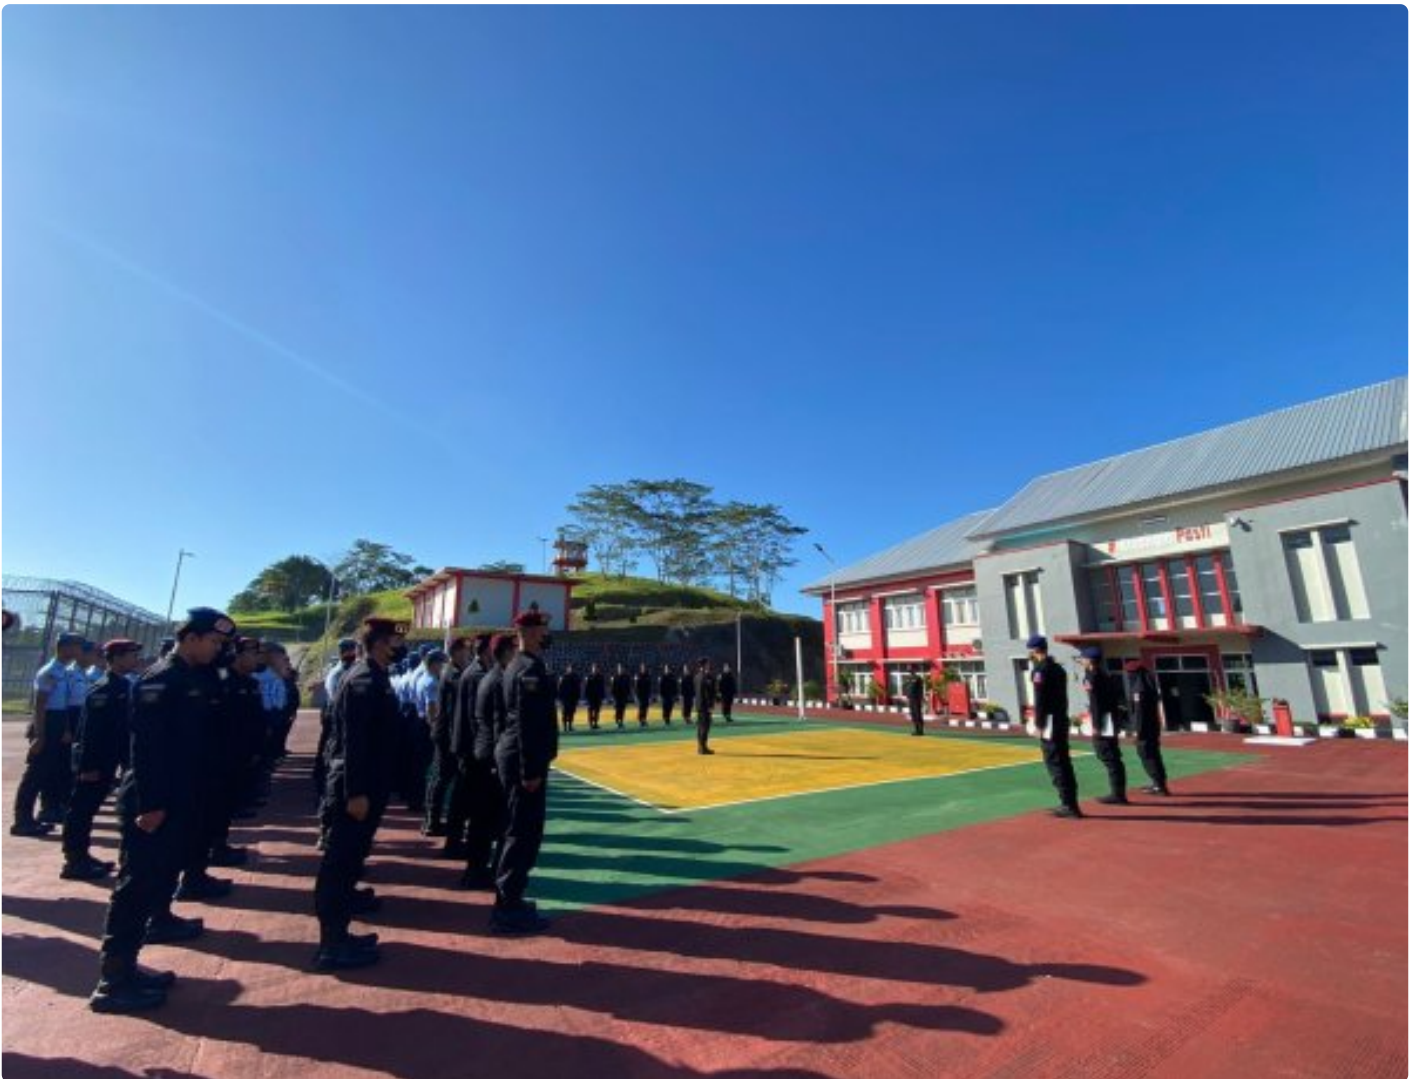

# Peran Kepala Sub Bagian Tata Usaha dalam Memimpin Langsung Jalannya Apel Pagi Pegawai: Sebuah Tinjauan Mendalam

Rizal Afif Kurniawan. - [CILACAP.KAMPAI.ID](http://CILACAP.KAMPAI.ID)

Jan 10, 2024 - 09:00

CILACAP, INFO\_PAS - Kepala Sub Bagian Tata Usaha Lapas Karanganyar memimpin langsung jalannya apel pagi pegawai. Dengan pakaian dinas rapi dan sikap tegas namun ramah, beliau berdiri di depan barisan pegawai yang telah

berkumpul dengan disiplin di lapangan apel, Rabu (10/01/24).

Dengan suara yang tegas namun penuh kehangatan, Kepala Sub Bagian Tata Usaha memulai apel pagi dengan menyampaikan salam dan ungkapan terima kasih kepada seluruh pegawai yang hadir. Beliau menekankan pentingnya kehadiran dan keterlibatan setiap pegawai dalam menjalankan tugas dan tanggung jawab masing-masing.